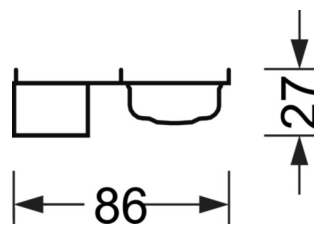

## TECHNIKA ŚWIETLNA

Wyposażenie	LED, współczynnik oddawania barw/kolor światła CRI ≥ 80 / 4000K
Tolerancja koloru (MacAdam)	3SDCM
Bezpieczeństwo fotobiologiczne (Oprawa)	RG1
Nominalny strumień świetlny	6524lm-3951lm
Trwałość LED	70000h L80/B10 (Tq 25°C/für Anbauleuchte)
Wydajność oprawy	168lm/W-157lm/W

## MECHANIKA

Kolor obudowy	biały beskidzki RAL 9016
Wymiary (DxSzxW/ŚrxW)	1439mm x 86mm x 27mm
Masa (netto)	1kg
Rodzaj montażu	Mocowanie na magnes

## Wymiary

L	1439 mm	Długość
B	86 mm	Szerokość
H	27 mm	Wysokość